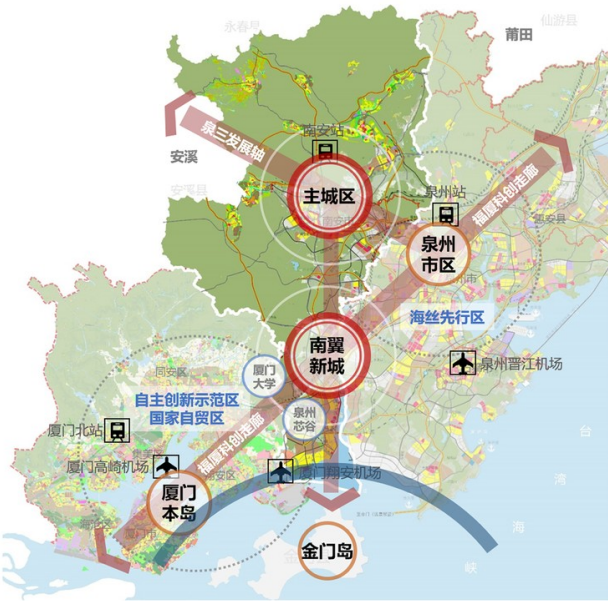

南安水头奎峰南路及周边地块控制性详细规划

区位分析图

水头镇在南安市域城镇体系中的位置

规划区在水头镇中的位置

南安在泉厦金纽带中的位置

南安水头奎峰南路及周边地块控制性详细规划

土地利用规划图