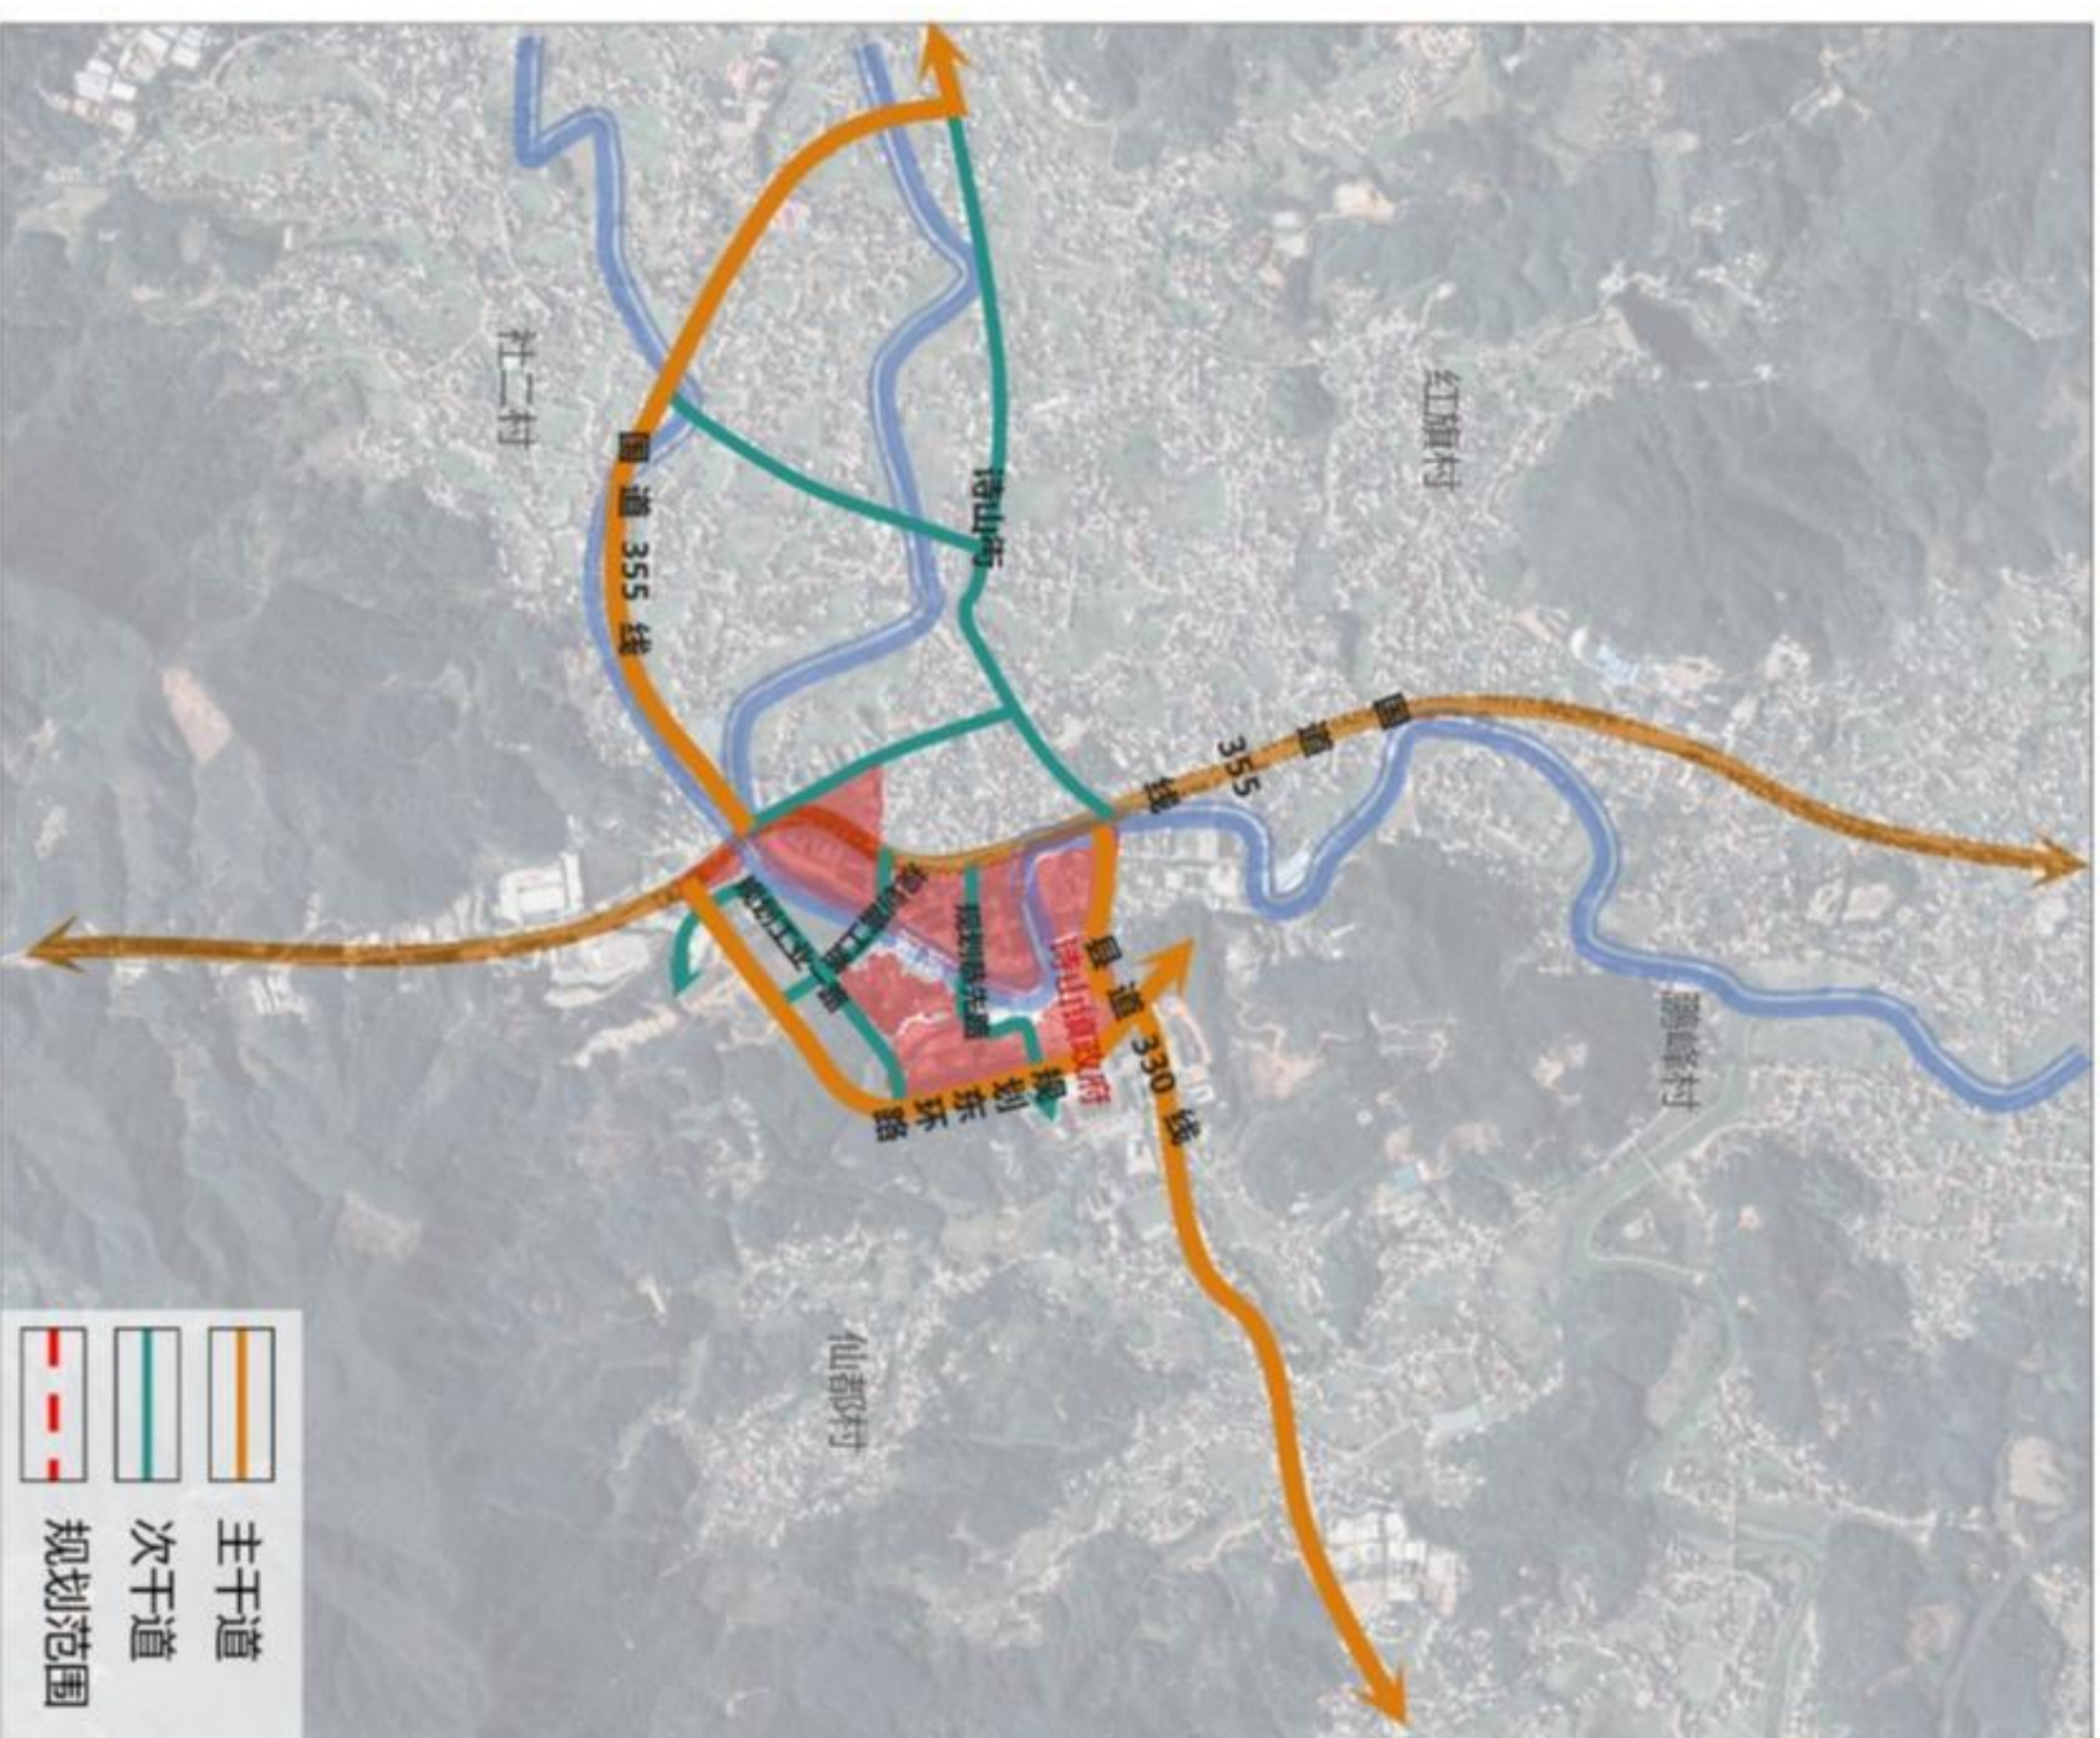

1、区位分析

诗山镇位于南安西北部，处于诗码金经济区域前沿地带，是南安市“半小时经济圈”辐射乡镇。周边泉三高速、省道307线、省道206及县道330贯穿全境，使得诗山与南安市区和泉州等地联系更加便捷，直接融入南安半小时、泉州1小时城市经济圈。

报恩中心区位于诗山东南部，是诗山城城镇核心区重要组成部分周边道路交通便捷，周边省道307、省道206线、县道330线环绕，可快速与永春县、码头镇、蓬华镇、金镇等取得交通联系。

报恩中心区(A单元)位于报恩中心区北部，北至县道330线，西至国道355线，南侧和东侧至规划东环路。

■ 报恩中心区在诗山镇的位置

■ 报恩中心区(A单元)在报恩中心区的位置

■ 报恩中心区(A单元)的位置