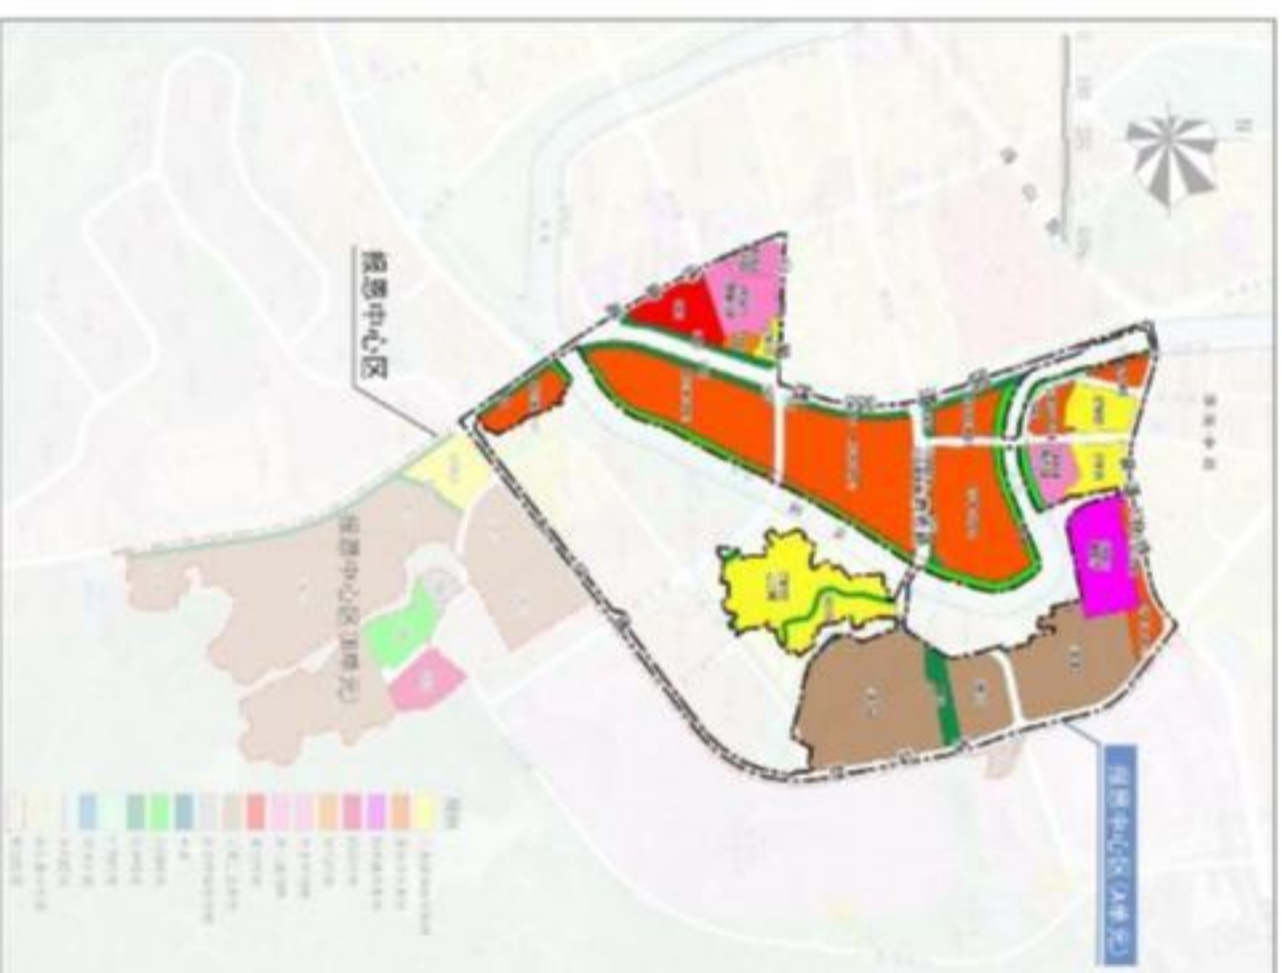

1、区位分析

诗山镇位于南安西北部，处于诗码金经济区域前沿地带，是南安市“半小时经济圈”辐射乡镇。周边泉三高速、省道307线、省道206及县道330贯穿全境，使得诗山与南安市区和泉州等地联系更加便捷，直接融入南安半小时、泉州1小时城市经济圈。

报恩中心区位于诗山东南部，是诗山城城镇核心区重要组成部分周边道路交通便捷，周边省道307、省道206线、县道330线环绕，可快速与永春县、码头镇、蓬华镇、金镇等取得交通联系。

报恩中心区(A单元)位于报恩中心区北部，北至县道330线，西至国道355线，南侧和东侧至规划东环路。

■ 报恩中心区在诗山镇的位置

■ 报恩中心区(A单元)在报恩中心区的位置

■ 报恩中心区(A单元)的位置