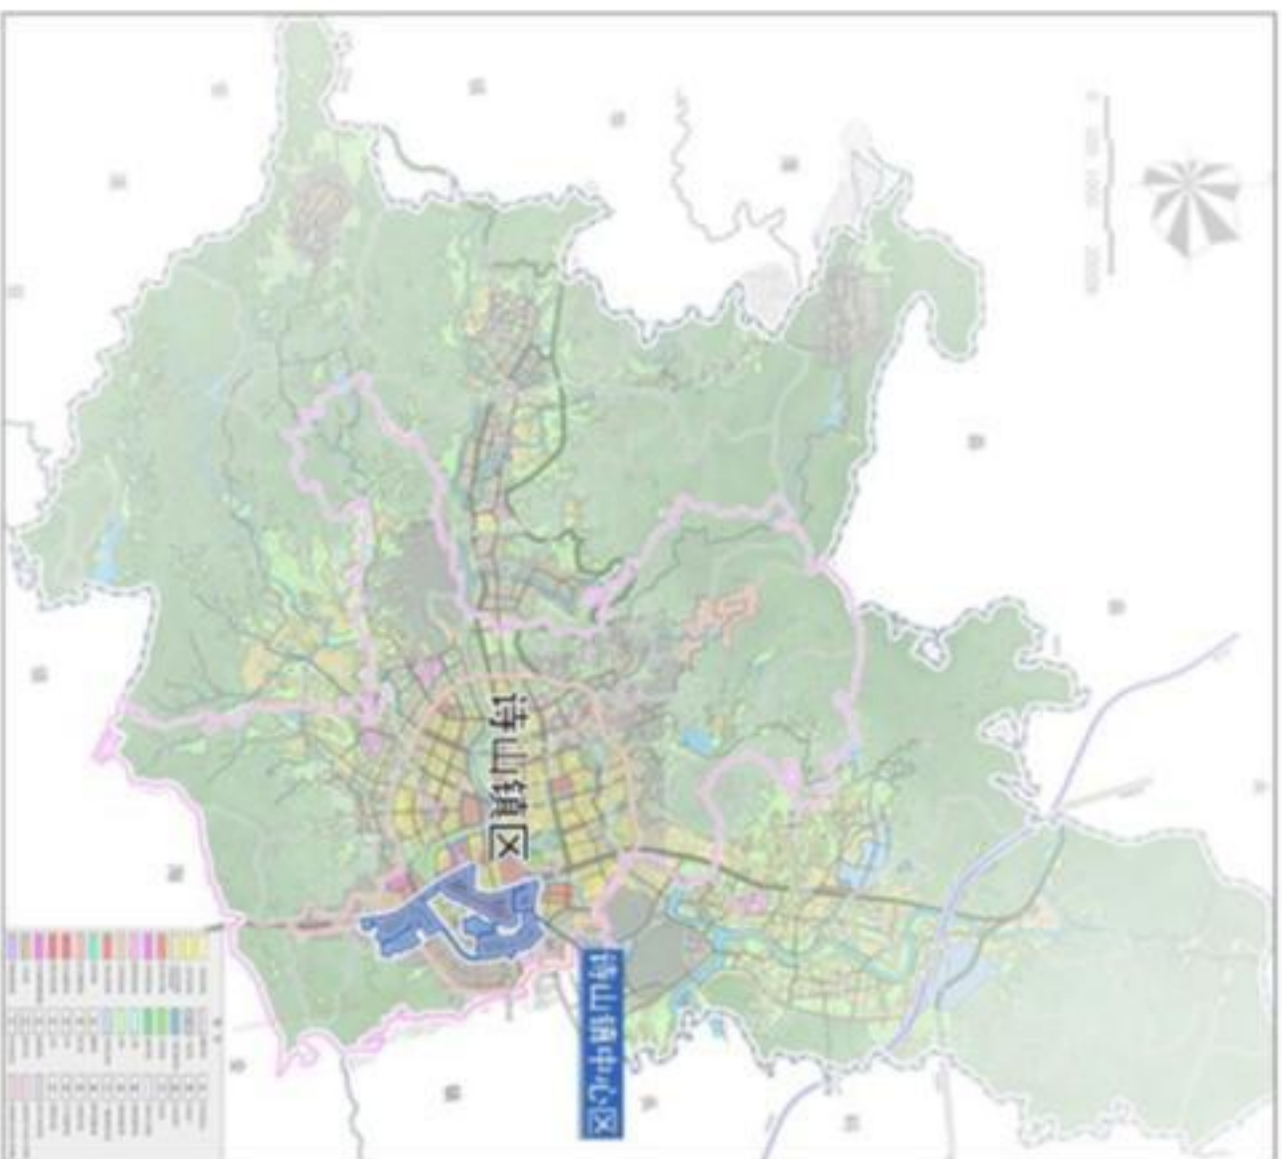

1、区位分析

诗山镇位于南安西北部，处于诗码金经济区域前沿地带，是南安市“半小时经济圈”辐射乡镇。周边泉三高速、省道307线、省道206及县道330贯穿全境，使得诗山与南安市区和泉州等地联系更加便捷，直接融入南安半小时、泉州1小时城市经济圈。

报恩中心区位于诗山东南部，是诗山城城镇核心区重要组成部分周边道路交通便捷，周边省道307、省道206线、县道330线环绕，可快速与永春县、码头镇、蓬华镇、金镇等取得交通联系。

报恩中心区(A单元)位于报恩中心区北部，北至县道330线，西至国道355线，南侧和东侧至规划东环路。

■ 报恩中心区在诗山镇的位置

■ 报恩中心区(A单元)在报恩中心区的位置

■ 报恩中心区(A单元)的位置